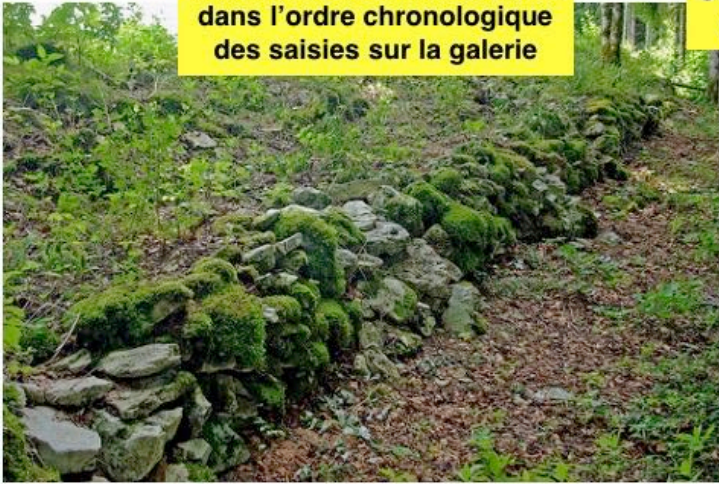

Ouvrir la page d'accès aux albums
des vestiges classés par cotes

Accéder à la page des classeurs
des grandes zones de vestiges

Vestiges anthropiques de Chaux-des-Crotenay et alentours

Vstg290_mur_Nord_enclos_Berthier