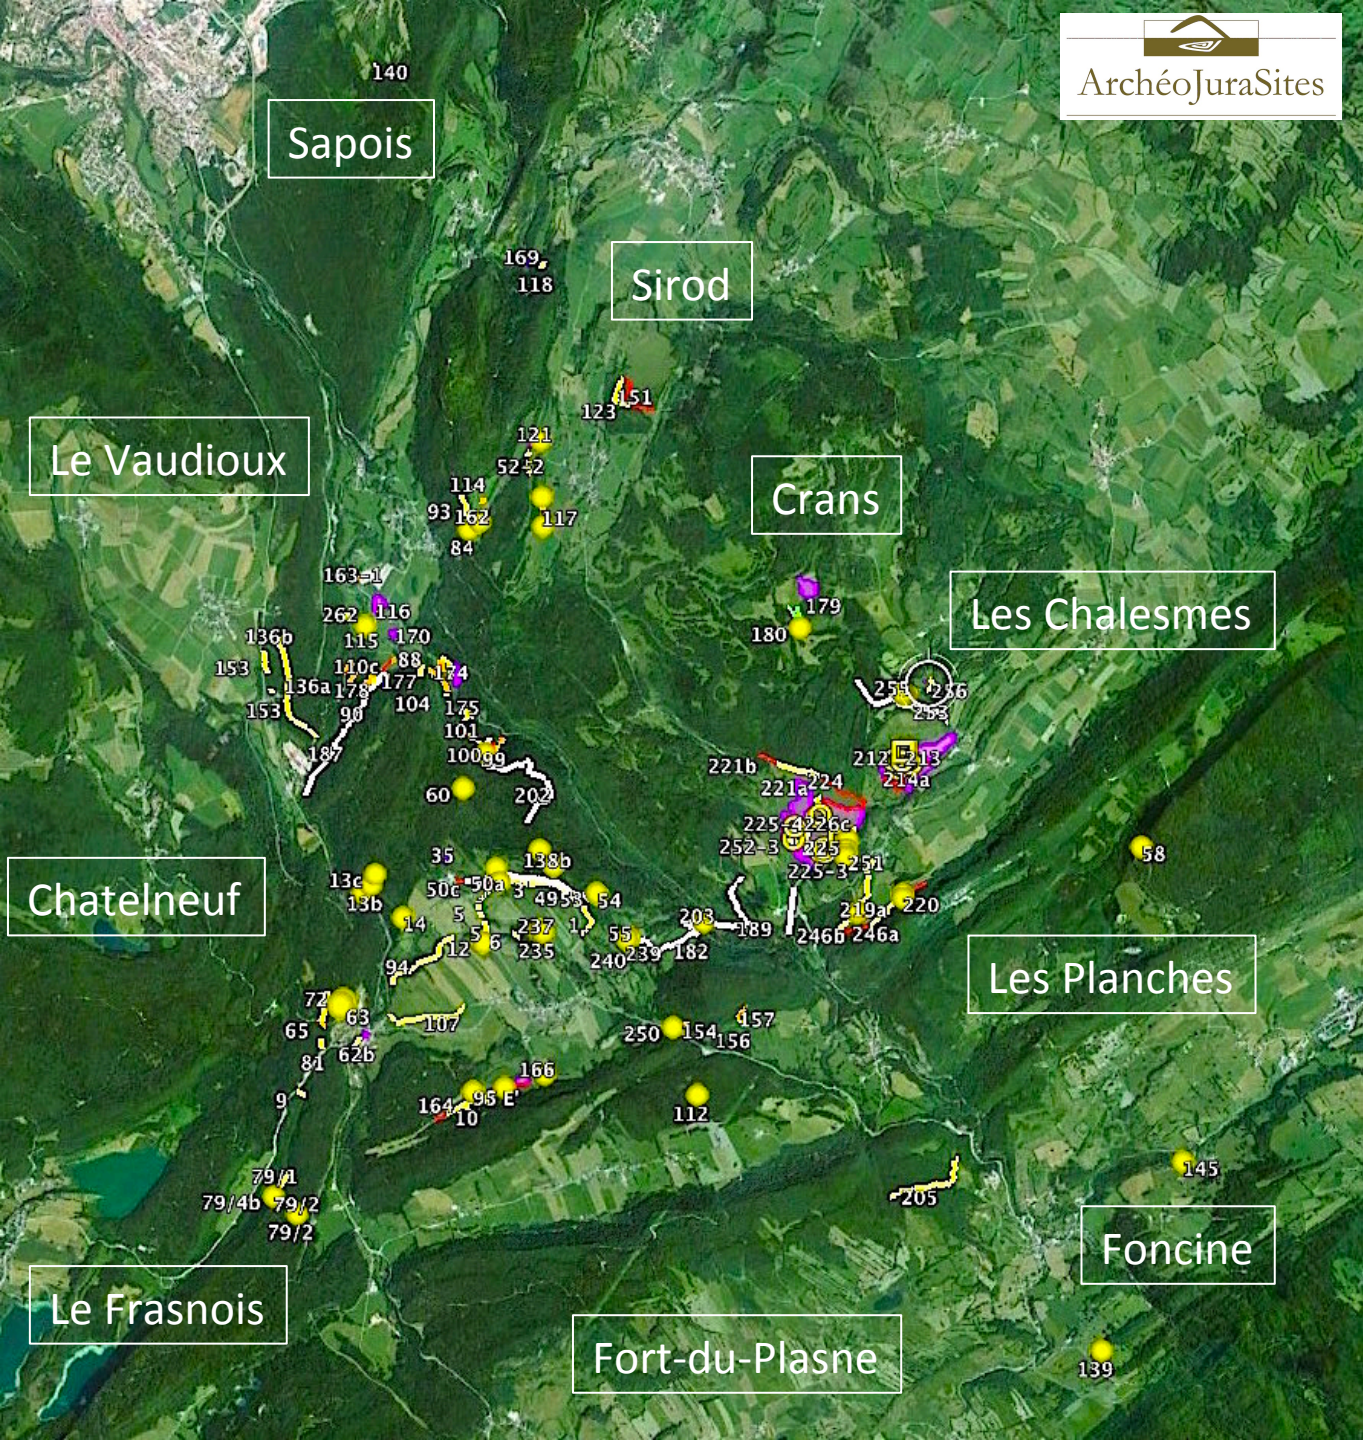

Vestiges anthropiques

Sapois

Sirod

Le Vaudioux

Crans

Les Chalesmes

Chatelneuf

Les Planches

Le Frasnois

Fort-du-Plasne

Foncine

140

169, 118

121, 123, 151

114, 93, 162, 84, 117

179, 180

163-1, 262, 116, 115, 170, 140c, 88, 177, 174, 136b, 153, 136a, 178, 90, 104, 175, 101, 187, 100g, 60, 202

255, 253, 212, 213, 214a

35, 138b, 50c, 50a, 3, 49, 54, 14, 5, 5, 6, 237, 1, 55, 235, 240, 239, 182, 203, 189, 219a, 220, 246f, 246a

221b, 221a, 224, 225, 226c, 252-3, 225, 225-3, 251

58

72, 63, 65, 81, 62b, 94, 107

250, 154, 156, 157

79/1, 79/4b, 79/2, 79/2

164, 95 E', 10, 166

112

145